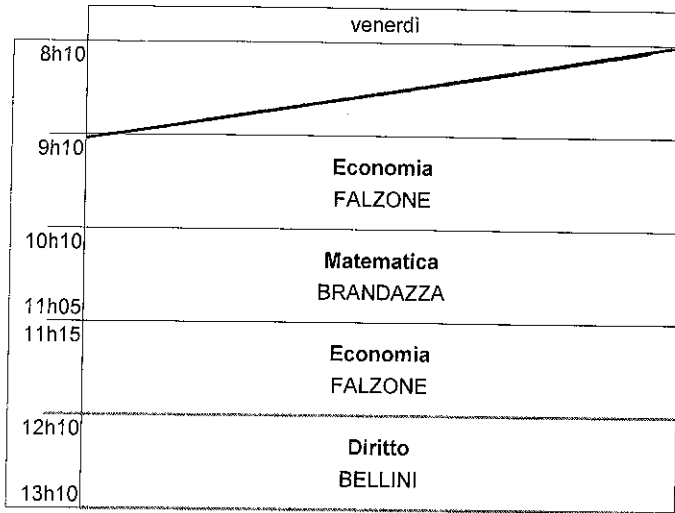

3A SC

PROVVISORIO