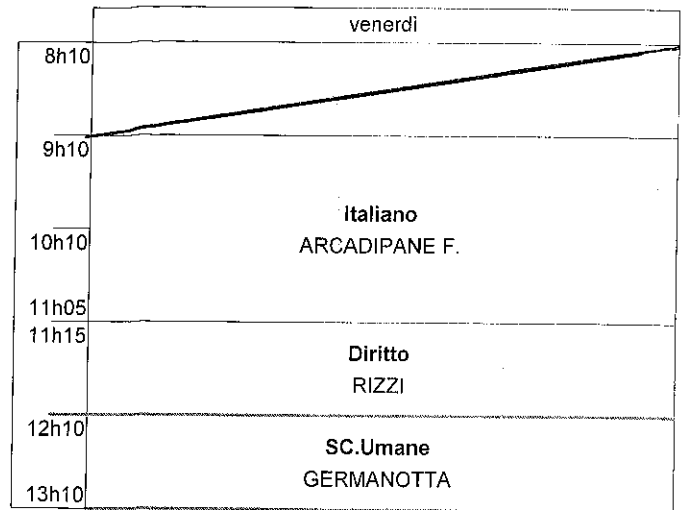

3A SS

PROVVISORIO