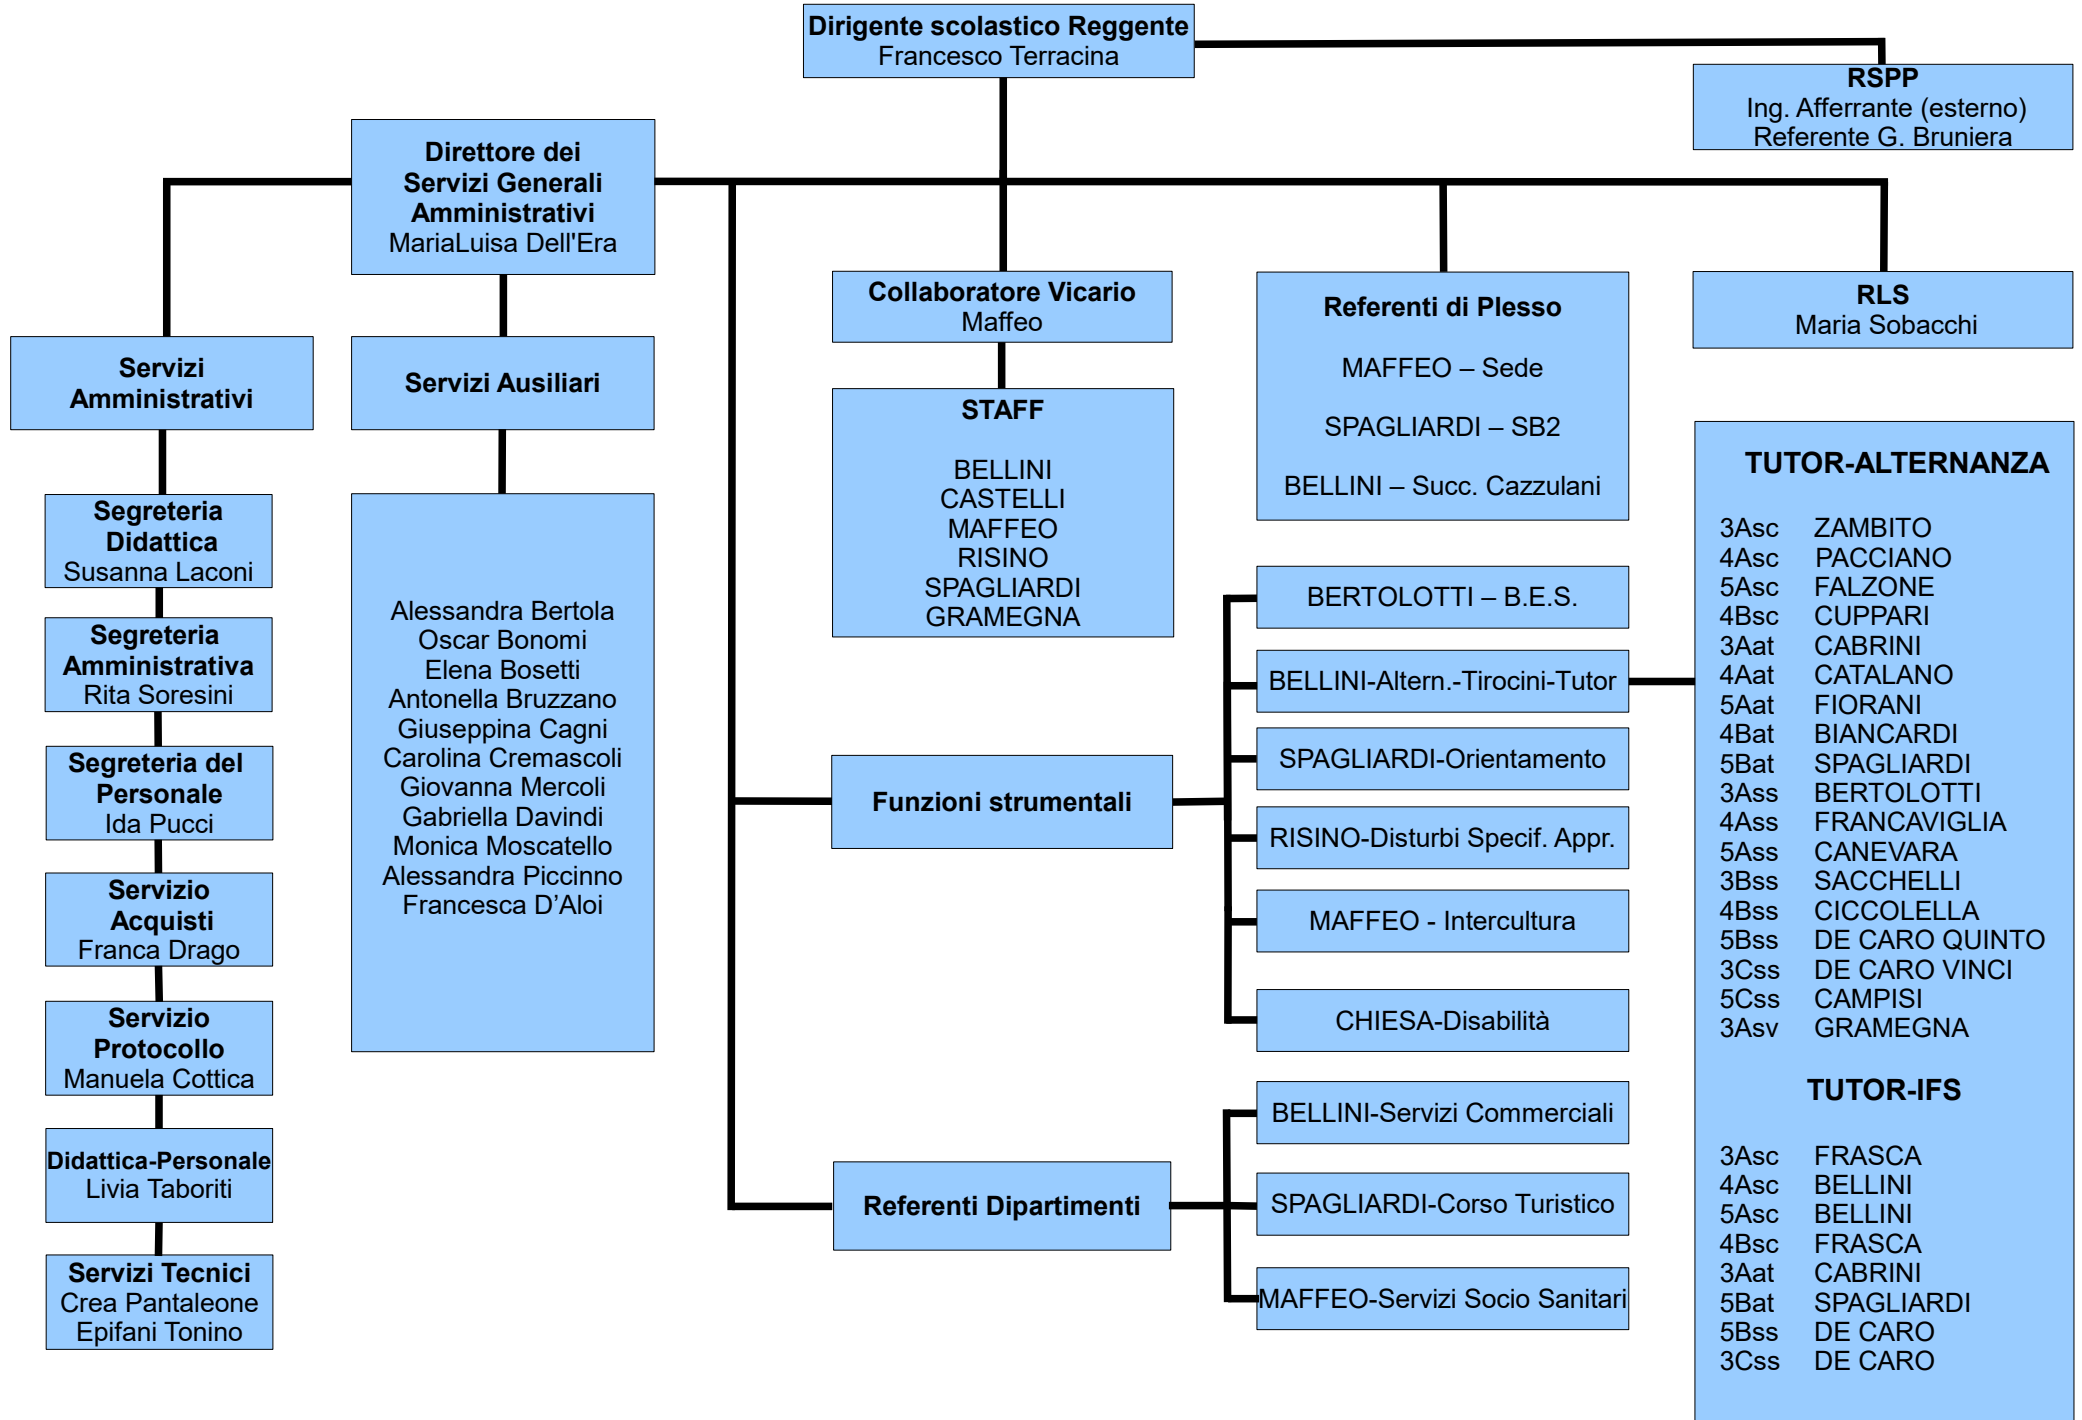

# Organigramma I.P.S.S.C.T. "L.EINAUDI" A.S. 2017/18

**Dirigente scolastico Reggente**  
Francesco Terracina

**RSPP**  
Ing. Afferrante (esterno)  
Referente G. Bruniera

**Direttore dei Servizi Generali Amministrativi**  
MariaLuisa Dell'Era

**Servizi Amministrativi**

**Segreteria Didattica**  
Susanna Laconi

**Segreteria Amministrativa**  
Rita Soresini

**Segreteria del Personale**  
Ida Pucci

**Servizio Acquisti**  
Franca Drago

**Servizio Protocollo**  
Manuela Cottica